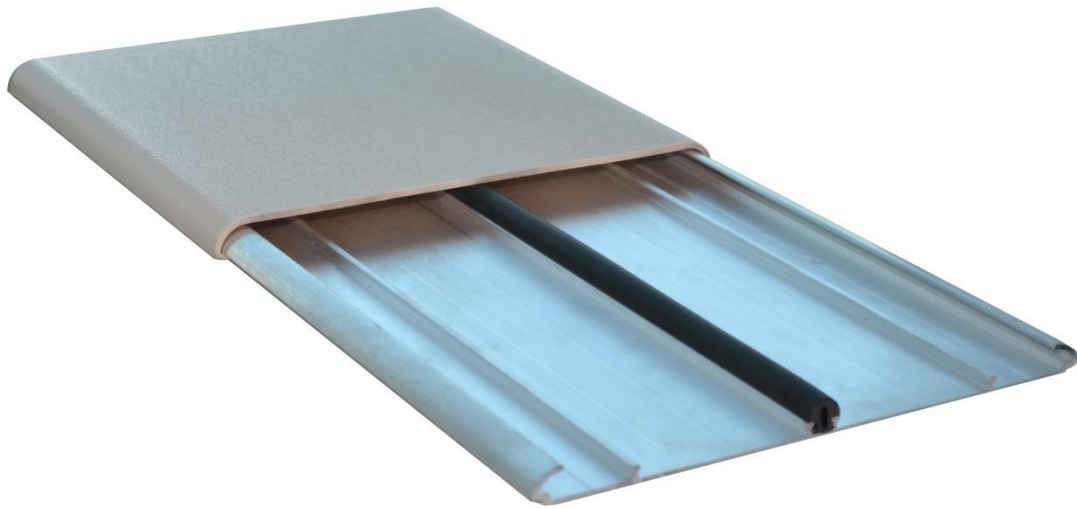

SANPOL

WG 150-2

отбойник плоский (толщина всего 10мм)

высота 150мм

основание алюминиевый профиль

имеет уплотнительные резиновые буферы

длина профиля 4м

Заглушки, внешние и внутренние углы, аксессуары